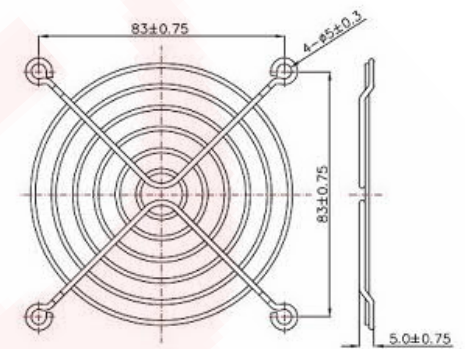

MATERIAL : C1008 BRIGHT BASIC WIRE

COLOR : CHROME PLATING

FINISH : NICKEL CHROME PLATING

### METAL FINGER GUARD

4CM Fan Guard

5CM Fan Guard

6CM Fan Guard

7CM Fan Guard

8CM Fan Guard

9CM Fan Guard

12CM Fan Guard