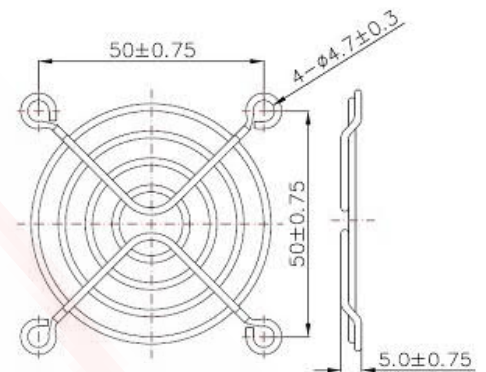

MATERIAL : C1008 BRIGHT BASIC WIRE

COLOR : CHROME PLATING

FINISH : NICKEL CHROME PLATING

### METAL FINGER GUARD

4CM Fan Guard

5CM Fan Guard

6CM Fan Guard

7CM Fan Guard

8CM Fan Guard

9CM Fan Guard

12CM Fan Guard