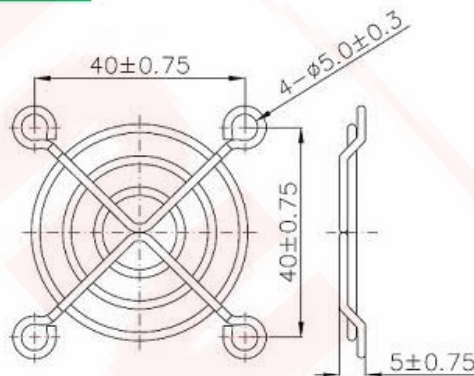

MATERIAL : C1008 BRIGHT BASIC WIRE

COLOR : CHROME PLATING

FINISH : NICKEL CHROME PLATING

### METAL FINGER GUARD

4CM Fan Guard

5CM Fan Guard

6CM Fan Guard

7CM Fan Guard

8CM Fan Guard

9CM Fan Guard

12CM Fan Guard