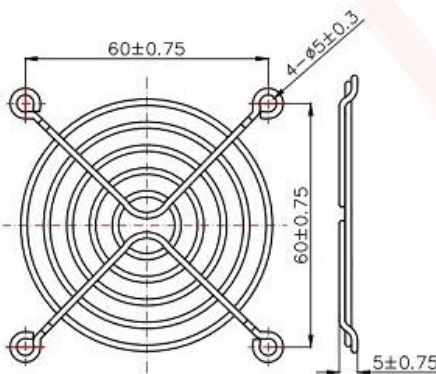

MATERIAL : C1008 BRIGHT BASIC WIRE

COLOR : CHROME PLATING

FINISH : NICKEL CHROME PLATING

### METAL FINGER GUARD

4CM Fan Guard

5CM Fan Guard

6CM Fan Guard

7CM Fan Guard

8CM Fan Guard

9CM Fan Guard

12CM Fan Guard