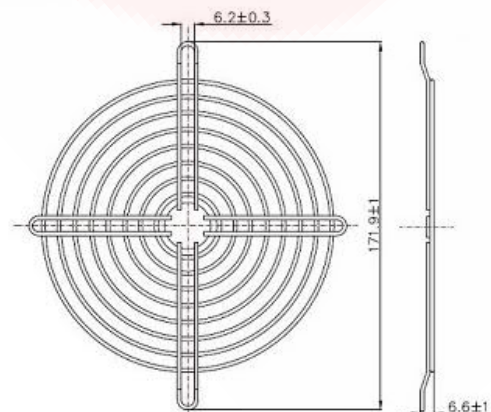

MATERIAL : C1008 BRIGHT BASIC WIRE

COLOR : CHROME PLATING

FINISH : NICKEL CHROME PLATING

### METAL FINGER GUARD

4CM Fan Guard

5CM Fan Guard

6CM Fan Guard

7CM Fan Guard

8CM Fan Guard

9CM Fan Guard

12CM Fan Guard