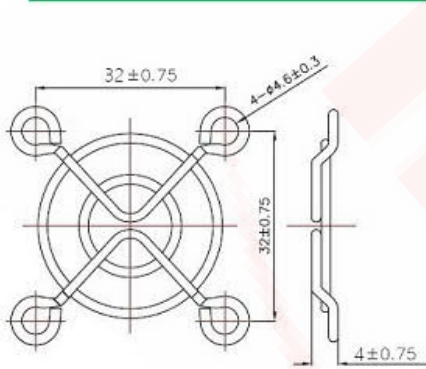

MATERIAL : C1008 BRIGHT BASIC WIRE

COLOR : CHROME PLATING

FINISH : NICKEL CHROME PLATING

### METAL FINGER GUARD

4CM Fan Guard

5CM Fan Guard

6CM Fan Guard

7CM Fan Guard

8CM Fan Guard

9CM Fan Guard

12CM Fan Guard