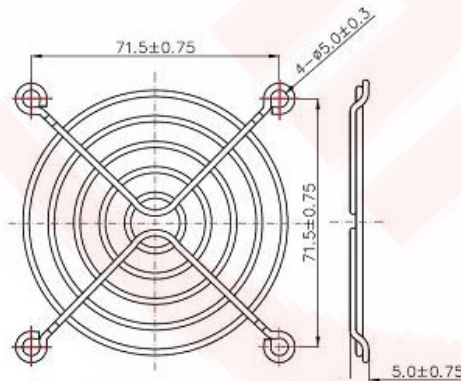

MATERIAL : C1008 BRIGHT BASIC WIRE

COLOR : CHROME PLATING

FINISH : NICKEL CHROME PLATING

### METAL FINGER GUARD

4CM Fan Guard

5CM Fan Guard

6CM Fan Guard

7CM Fan Guard

8CM Fan Guard

9CM Fan Guard

12CM Fan Guard